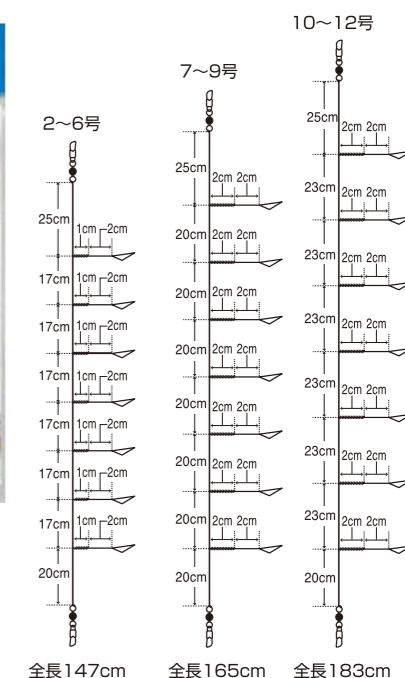

## 植毛丸セイゴ Maruseigo

FS-11114 本体価格 オープン  
HFS-11114 本体価格 オープン

植毛丸セイゴ鉤は丸セイゴ本来の掛かりの良さと、根魚の大物まで狙える強靱さを活かした頼もしい鉤です。

■植毛カラー  
ピンク グリーン 白

丸セイゴ鉤 8~16号 金

品番	号数	8	9	10	11	12	13	14	15	16
FS-11114	入数(本)	8	8	8	8	8	8	8	8	8
品番	号数	8	9	10	11	12	13	14	15	16
HFS-11114	入数(本)	50	50	50	50	50	50	50	50	50

## 船釣用玄人仕掛

FD-800 本体価格 オープン

品番	号数	9	10	11	12	13	14
FD-800	ハリス(φ)	3.0	3.0	4.0	5.0	6.0	6.0
	JANコード	921018	921025	921049	921070	921087	921094

## ハゲ皮ヨリ糸サビキ

ST-310 本体価格 オープン

ここが違う 手作りのヨリ糸サビキだからショックにも抜群の耐久力。水中の鉤の動きが良く、魚が掛かりやすい。

品番	号数	2	3	4	5
ST-310	ハリス(φ)	0.6	0.6	0.8	0.8
	JANコード	931017	931024	931031	931048
		931055	931062	931070	931086

号数	6			7			8					
ハリス(φ)	0.8	1.0	1.5	2.0	1.0	1.5	2.0	1.0	1.5	2.0	3.0	
JANコード	931109	931116	931123	931130	931147	931154	931161	931178	931185	931192	931208	
号数	9			10			11			12		
ハリス(φ)	1.5	2.0	3.0	2.0	3.0	4.0	3.0	4.0	4.0	5.0		
JANコード	931215	931222	931239	931246	931253	931260	931277	931284	931291	931307		